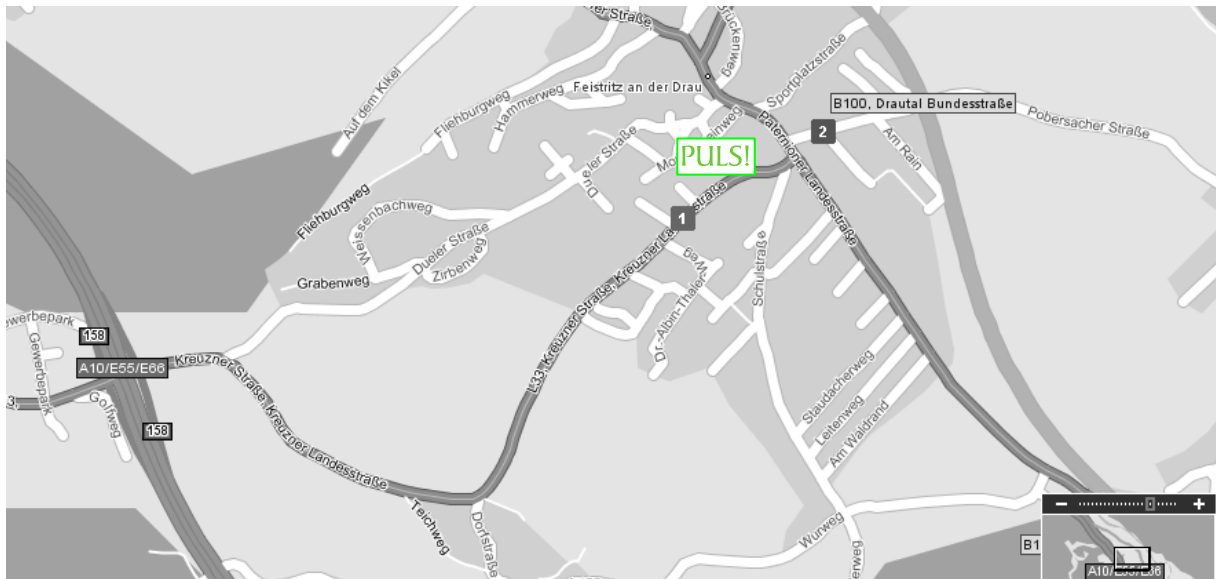

Aus Villach / Spittal an der Drau über die A2 kommend:

Benützen Sie die Autobahnabfahrt Feistritz Drau und folgen Sie den Wegweisern Richtung Feistritz Drau – Sie befinden sich schon auf der Kreuzner Straße. Nach ca. 2 Kilometer finden Sie direkt an der Kreuzung auf der linken Seite unser Büro.

Aus Villach / Spittal an der Drau über die Bundesstraße kommend:

Fahren Sie von Villach Richtung Spittal an der Drau. Nach 15 Kilometer biegen Sie links Richtung Feistritz Drau ab und finden nach 1 Kilometer bei der Kreuzung Richtung Weissensee auf der linken Seite unser Büro.